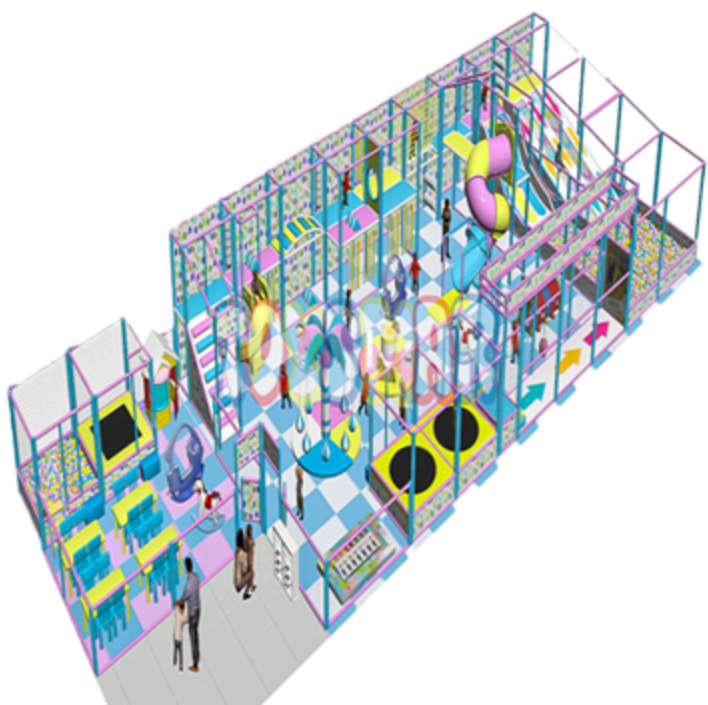

Ürün Özellikleri **TIP-333**

- Ürün Adı : Softplay Oyun Alanı
Ürün Ölçüleri : 15 x 10
Kullanıcı Sayısı : 15 Kişi
Kapladığı Alan : 150 m2

Ürün Özellikleri **TIP-338**

Ürün Adı : Softplay Oyun Alanı
Ürün Ölçüleri : 27 x 6
Kullanıcı Sayısı : 25 Kişi
Kapladığı Alan : 162 m2

Ürün Özellikleri **TIP-325**

Ürün Adı : Softplay Oyun Alanı
Ürün Ölçüleri : 32x10
Kullanıcı Sayısı : 35 Kişi
Kapladığı Alan : 320 m2

Ürün Özellikleri **TIP-340**

- Ürün Adı : Softplay Oyun Alanı
Ürün Ölçüleri : 20 x 12
Kullanıcı Sayısı : 25-30 Kişi
Kapladığı Alan : 240 m²