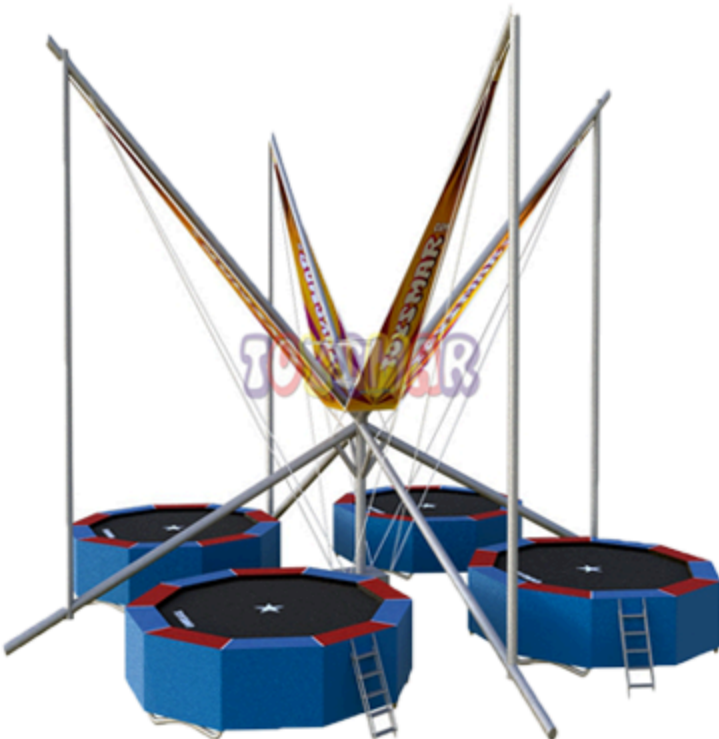

- Ürün Adı : 4'lü Alimünyum 305 cm
Salto Trambolin
Ürün Ölçüleri : 11 x 11 x 7 m
Kullanıcı Sayısı : 4 Kişi
Kapladığı Alan : 121 m²

Ürün Özellikleri **TST-004-7**

- Ürün Adı : 6'lı Galveniz 305 cm
Salto Trambolin
Ürün Ölçüleri : 13x13x7 m
Kullanıcı Sayısı : 6 Kişi
Kapladığı Alan : 169 m²

Ürün Özellikleri TST-001-41

- Ürün Adı : 3'lü Şişme
Salto Trambolin
Ürün Ölçüleri : 9 x 6 x 5,3 m
Kullanıcı Sayısı : 3 Kişi
Kapladığı Alan : 54 m²

Ürün Özellikleri TST-001-41

- Ürün Adı : 3'lü Kare
Salto Trambolin
Ürün Ölçüleri : 8 x 5,3 x 5,8 m
Kullanıcı Sayısı : 3 Kişi
Kapladığı Alan : 68 m²

**Ürün Özellikleri TST-001-4**

- Ürün Adı : 4'lü Şişme
Salto Trambolin
Ürün Ölçüleri : 9 x 9 x 5,3 m
Kullanıcı Sayısı : 4 Kişi
Kapladığı Alan : 81 m²

**Ürün Özellikleri TST-004-5**

- Ürün Adı : 4'lü Kare
Salto Trambolin
Ürün Ölçüleri : 10 x 10 x 7 m
Kullanıcı Sayısı : 4 Kişi
Kapladığı Alan : 100 m²