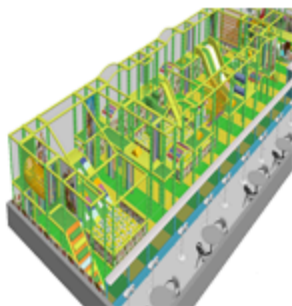

Ürün Özellikleri **TIP-338**

Ürün Adı : Softplay Oyun Alanı
Ürün Ölçüleri : 27 x 6
Kullanıcı Sayısı : 25 Kişi
Kapladığı Alan : 162 m2