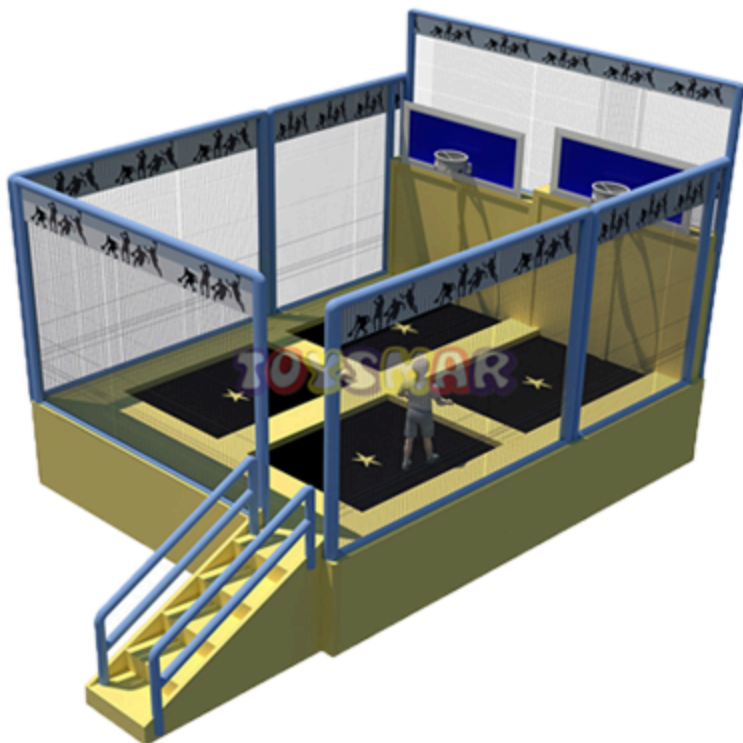

Ürün Özellikleri TIP-377

- Ürün Adı : Softplay Oyun Alanı
Ürün Ölçüleri : 15 x 10
Kullanıcı Sayısı : 25-30 Kişi
Kapladığı Alan : 230 m²

Softplay Oyun Alanları

Ürün Özellikleri TIP-378

- Ürün Adı : Softplay Oyun Alanı
Ürün Ölçüleri : 18 x 11
Kullanıcı Sayısı : 20-25 Kişi
Kapladığı Alan : 198 m²

Ürün Özellikleri TIP-379

- Ürün Adı : Softplay Oyun Alanı
Ürün Ölçüleri : 5,7 X 9
Kullanıcı Sayısı : 15 X 10 Kişi
Kapladığı Alan : 51 m²

Softplay Oyun Alanları

Ürün Özellikleri TİP-392

- Ürün Adı : Softplay Oyun Alanı
Ürün Ölçüleri : 20 x 16
Kullanıcı Sayısı : 25-30 Kişi
Kapladığı Alan : 320 m²

Ürün Özellikleri TİP-393

- Ürün Adı : Softplay Oyun Alanı
Ürün Ölçüleri : 19 x 10
Kullanıcı Sayısı : 25-30 Kişi
Kapladığı Alan : 190 m²

TOYSMAR

TRAMBOLIN PARK

Ürün Özellikleri **TIP-04**

- Ürün Adı : Basket Trambolin
Ürün Ölçüleri : 6 x 8m
Kapladığı Alan : 48 m2