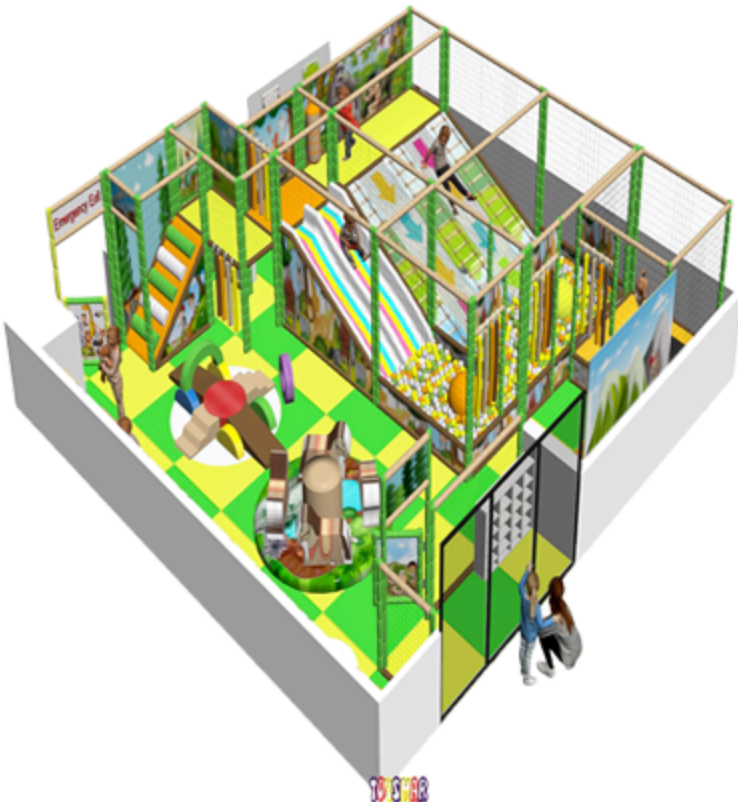

Softplay Oyun Alanları

Ürün Özellikleri TIP-375

1. Ürün Adı : Softplay Oyun Alanı
   Ürün Ölçüleri : 20 x 12
   Kullanıcı Sayısı : 25-30 Kişi
   Kapladığı Alan : 240 m²

TOYSMAR