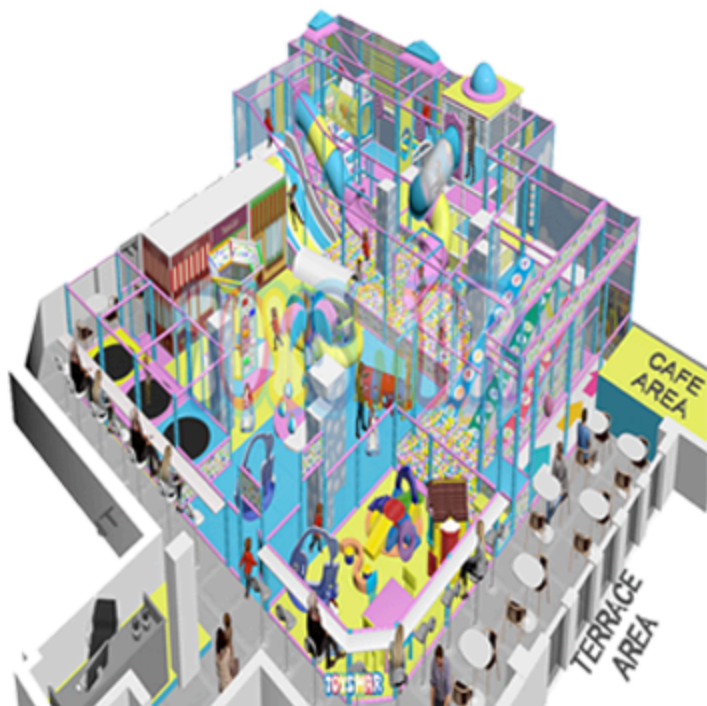

Softplay Oyun Alanları

Ürün Özellikleri TİP-392

1. Ürün Adı : Softplay Oyun Alanı
   Ürün Ölçüleri : 20 x 16
   Kullanıcı Sayısı : 25-30 Kişi
   Kapladığı Alan : 320 m²