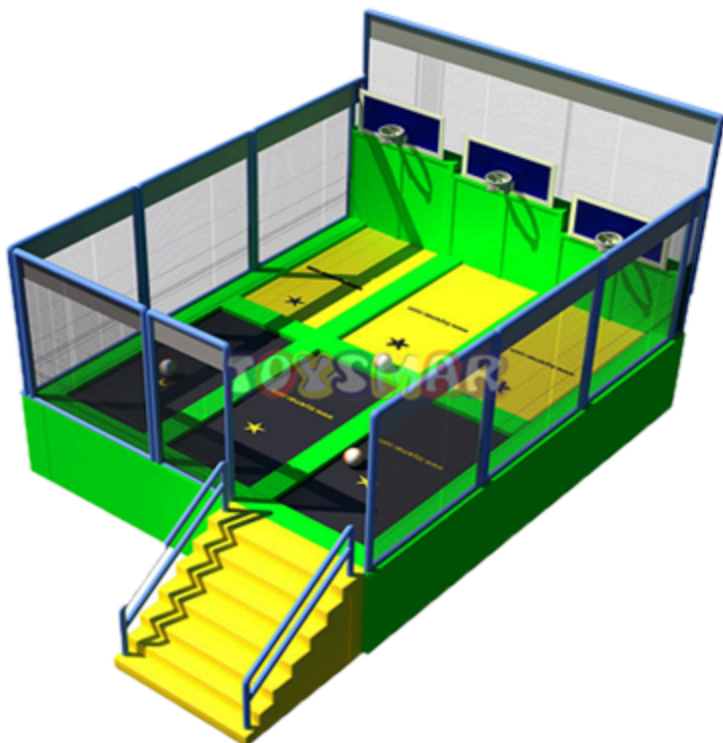

Ürün Özellikleri TİP-393

- Ürün Adı : Softplay Oyun Alanı
Ürün Ölçüleri : 19 x 10
Kullanıcı Sayısı : 25-30 Kişi
Kapladığı Alan : 190 m²

TOYSMAR

TRAMBOLIN PARK

Ürün Özellikleri **TIP-04**

- Ürün Adı : Basket Trambolin
Ürün Ölçüleri : 6 x 8m
Kapladığı Alan : 48 m2