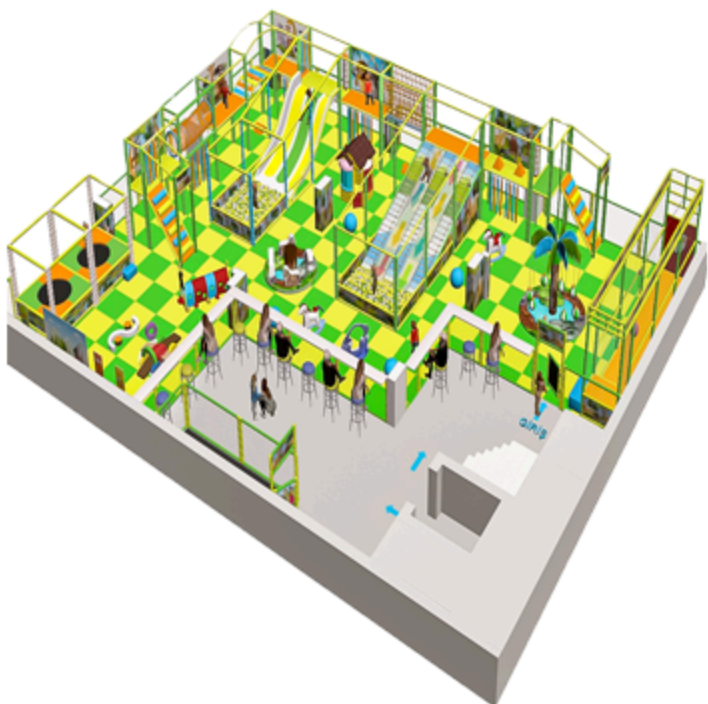

Ürün Özellikleri **TIP-333**

- Ürün Adı : Softplay Oyun Alanı
Ürün Ölçüleri : 15 x 10
Kullanıcı Sayısı : 15 Kişi
Kapladığı Alan : 150 m2

Ürün Özellikleri **TIP-338**

Ürün Adı : Softplay Oyun Alanı
Ürün Ölçüleri : 27 x 6
Kullanıcı Sayısı : 25 Kişi
Kapladığı Alan : 162 m2

Ürün Özellikleri **TIP-325**

Ürün Adı : Softplay Oyun Alanı
Ürün Ölçüleri : 32x10
Kullanıcı Sayısı : 35 Kişi
Kapladığı Alan : 320 m2

Ürün Özellikleri **TIP-340**

- Ürün Adı : Softplay Oyun Alanı
Ürün Ölçüleri : 20 x 12
Kullanıcı Sayısı : 25-30 Kişi
Kapladığı Alan : 240 m²