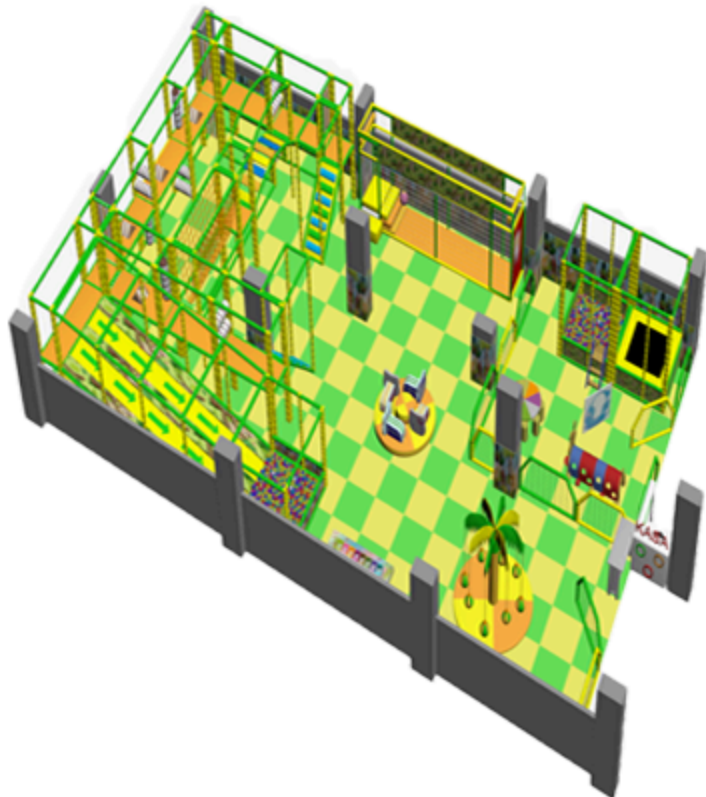

TOYSMAR

Ürün Özellikleri TIP-344

- Ürün Adı : Softplay Oyun Alanı
Ürün Ölçüleri : 15 x 10
Kullanıcı Sayısı : 25-30 Kişi
Kapladığı Alan : 230 m²

Ürün Özellikleri **TIP-371**

- Ürün Adı : Softplay Oyun Alanı
Ürün Ölçüleri : 20 x 12
Kullanıcı Sayısı : 25-30 Kişi
Kapladığı Alan : 240 m²

Ürün Özellikleri **TIP-376**

- Ürün Adı : Softplay Oyun Alanı
Ürün Ölçüleri : 15 x 10
Kullanıcı Sayısı : 25-30 Kişi
Kapladığı Alan : 230 m²

Softplay Oyun Alanları

Ürün Özellikleri TIP-372

- Ürün Adı : Softplay Oyun Alanı
Ürün Ölçüleri : 20 x 12
Kullanıcı Sayısı : 25-30 Kişi
Kapladığı Alan : 240 m²

Ürün Özellikleri TIP-377

- Ürün Adı : Softplay Oyun Alanı
Ürün Ölçüleri : 15 x 10
Kullanıcı Sayısı : 25-30 Kişi
Kapladığı Alan : 230 m²

Softplay Oyun Alanları

Ürün Özellikleri TIP-378

- Ürün Adı : Softplay Oyun Alanı
Ürün Ölçüleri : 18 x 11
Kullanıcı Sayısı : 20-25 Kişi
Kapladığı Alan : 198 m²