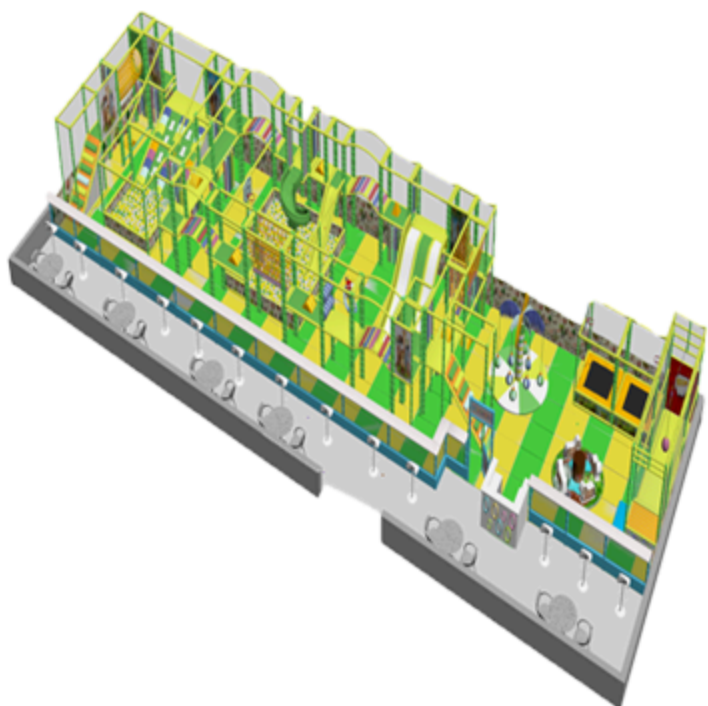

TOYSMAR

ÜRÜN KATALOG

- ◆ info@toysmar.com
- ◆ www.toysmar.com
- ◆ + 90 (236) 302 02 27

TOYSMAR

SOFTPLAY OYUN ALANI

Ürün Özellikleri **TIP-332**

- Ürün Adı : Softplay Oyun Alanı
Ürün Ölçüleri : 14 x 7
Kullanıcı Sayısı : 12 Kişi
Kapladığı Alan : 98 m2

Ürün Özellikleri **TIP-333**

- Ürün Adı : Softplay Oyun Alanı
Ürün Ölçüleri : 15 x 10
Kullanıcı Sayısı : 15 Kişi
Kapladığı Alan : 150 m2

Ürün Özellikleri **TIP-338**

Ürün Adı : Softplay Oyun Alanı
Ürün Ölçüleri : 27 x 6
Kullanıcı Sayısı : 25 Kişi
Kapladığı Alan : 162 m2

Ürün Özellikleri **TIP-325**

Ürün Adı : Softplay Oyun Alanı
Ürün Ölçüleri : 32x10
Kullanıcı Sayısı : 35 Kişi
Kapladığı Alan : 320 m2

Ürün Özellikleri **TIP-340**

- Ürün Adı : Softplay Oyun Alanı
Ürün Ölçüleri : 20 x 12
Kullanıcı Sayısı : 25-30 Kişi
Kapladığı Alan : 240 m²