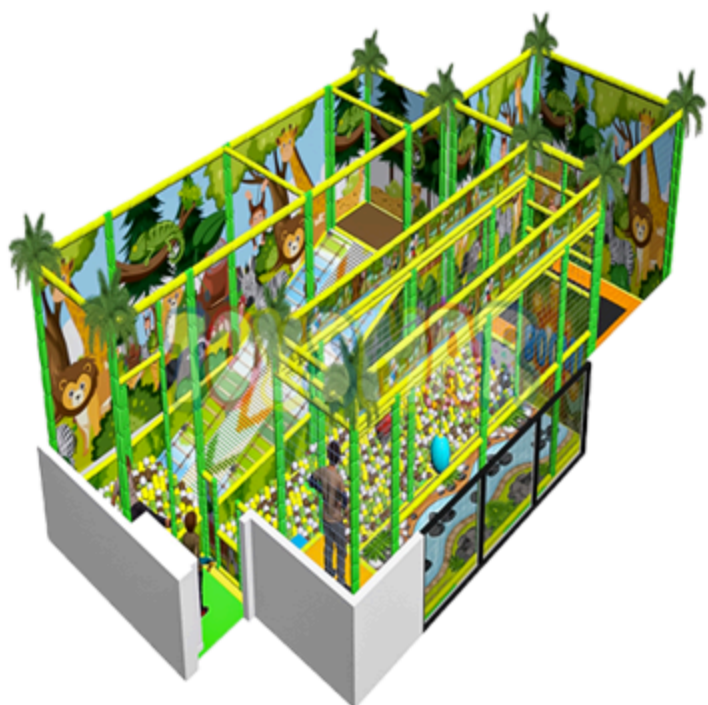

Ürün Özellikleri **TIP-333**

- Ürün Adı : Softplay Oyun Alanı
Ürün Ölçüleri : 15 x 10
Kullanıcı Sayısı : 15 Kişi
Kapladığı Alan : 150 m2

Ürün Özellikleri **TIP-338**

Ürün Adı : Softplay Oyun Alanı
Ürün Ölçüleri : 27 x 6
Kullanıcı Sayısı : 25 Kişi
Kapladığı Alan : 162 m2

Ürün Özellikleri **TIP-325**

Ürün Adı : Softplay Oyun Alanı
Ürün Ölçüleri : 32x10
Kullanıcı Sayısı : 35 Kişi
Kapladığı Alan : 320 m2

Ürün Özellikleri **TIP-340**

- Ürün Adı : Softplay Oyun Alanı
Ürün Ölçüleri : 20 x 12
Kullanıcı Sayısı : 25-30 Kişi
Kapladığı Alan : 240 m²

Ürün Özellikleri **TIP-344**

- Ürün Adı : Softplay Oyun Alanı
Ürün Ölçüleri : 15 x 10
Kullanıcı Sayısı : 25-30 Kişi
Kapladığı Alan : 230 m²

Ürün Özellikleri **TIP-323**

- Ürün Adı : Softplay Oyun Alanı
Ürün Ölçüleri : 15 x 6 m
Kullanıcı Sayısı : 10-15 Kişi
Kapladığı Alan : 90 m²