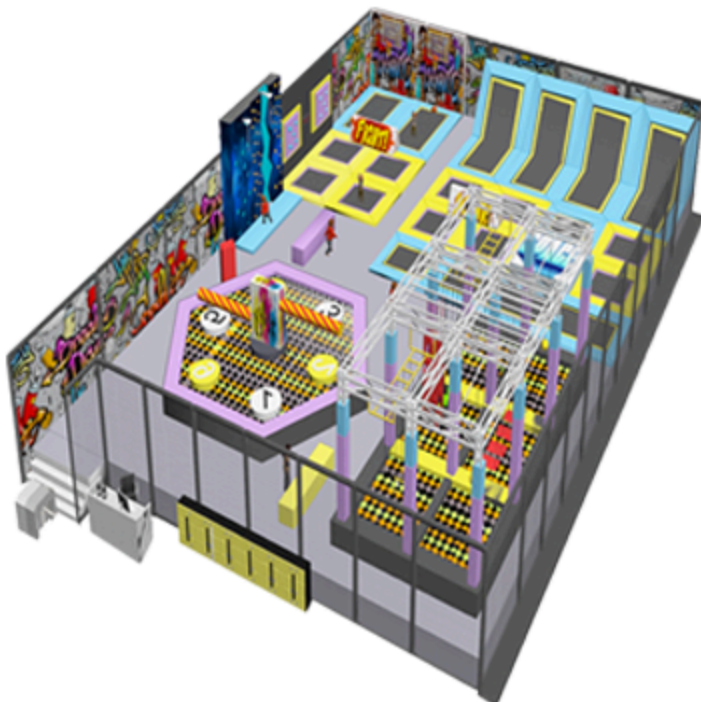

Ürün Özellikleri **T1P-382**

Ürün Adı : Trambolin Park
Ürün Ölçüleri : 25 x 18 m
Kapladığı Alan : 450m2