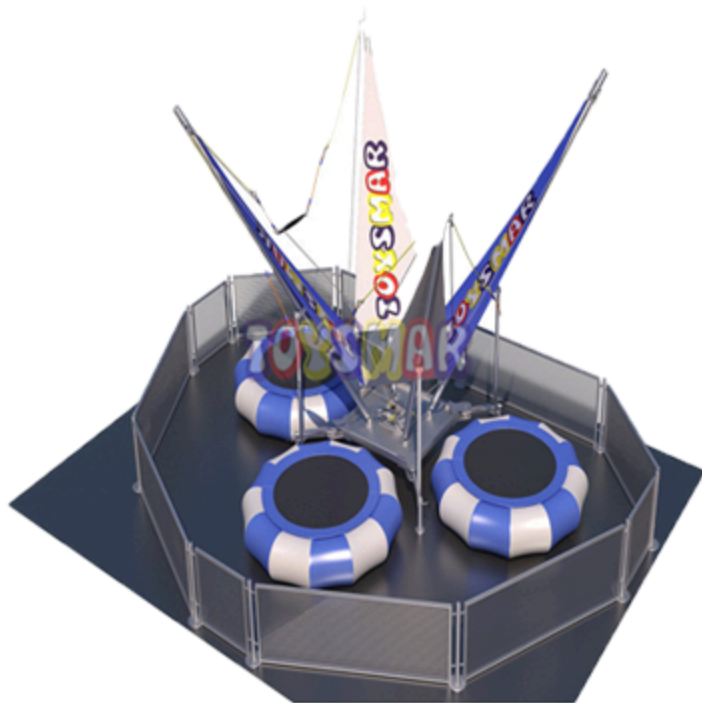

**Ürün Özellikleri TTO-012**

- Ürün Adı : 12'li Olimpik
Ticari Trambolin
Ürün Ölçüleri : 890 x 1550 x 335 cm
Kullanıcı Sayısı : 12 Kişi
Kapladığı Alan : 138 m²

TOYSMAR

SALTO TRAMBOLİNLER

Ürün Özellikleri **TYP-166-41**

- Ürün Adı : 4'lü Alimünyum 305 cm
Salto Trambolin
Ürün Ölçüleri : 11 x 11 x 7 m
Kullanıcı Sayısı : 4 Kişi
Kapladığı Alan : 121 m²

Ürün Özellikleri **TST-004-7**

- Ürün Adı : 6'lı Galveniz 305 cm
Salto Trambolin
Ürün Ölçüleri : 13x13x7 m
Kullanıcı Sayısı : 6 Kişi
Kapladığı Alan : 169 m²