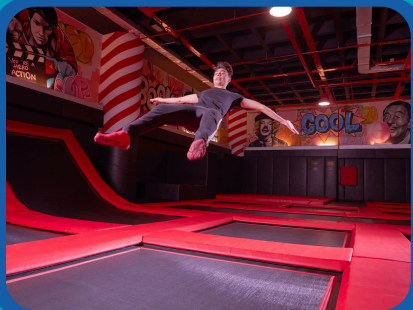

TOYSMAR

TRAMBOLIN PARK