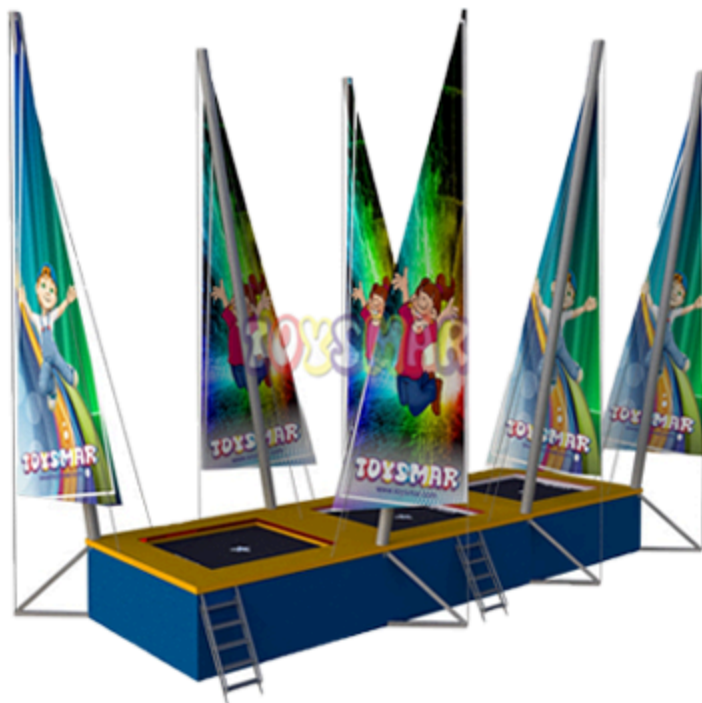

Ürün Özellikleri TST-001-41

1. Ürün Adı : 3'lü Kare
   Salto Trambolin
   Ürün Ölçüleri : 8 x 5,3 x 5,8 m
   Kullanıcı Sayısı : 3 Kişi
   Kapladığı Alan : 68 m²