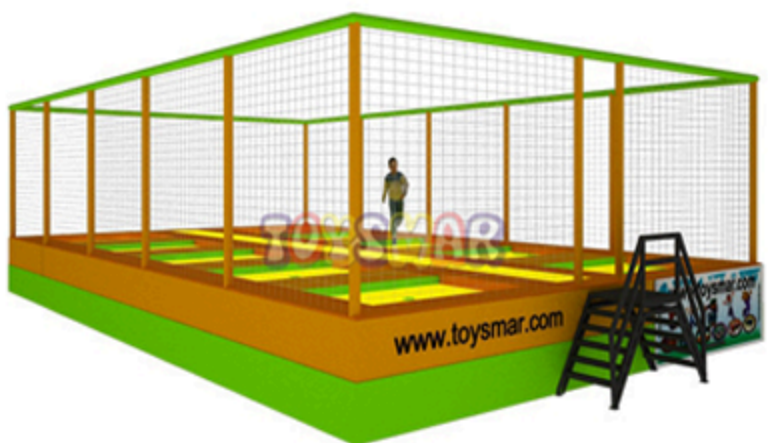

**Ürün Özellikleri TTO-008**

- Ürün Adı : 8'li Olimpik
Ticari Trambolin
Ürün Ölçüleri : 890 x 1050 x 335 cm
Kullanıcı Sayısı : 8 Kişi
Kapladığı Alan : 94 m2

**Ürün Özellikleri TTJ-010**

- Ürün Adı : 10'lu Çatılı Junior
Ticari Trambolin
Ürün Ölçüleri : 670 x 1300 x 335 cm
Kullanıcı Sayısı : 10 Kişi
Kpladığı Alan : 87 m2

**Ürün Özellikleri TTJ-010**

- Ürün Adı : 10'lu Junior
Ticari Trambolin
Ürün Ölçüleri : 670 x 1300 x 335 cm
Kullanıcı Sayısı : 10 Kişi
Kpladığı Alan : 87 m2

Ürün Özellikleri TTO-010

- Ürün Adı : 10'lu Olimpik Çatlı
Ticari Trambolin
Ürün Ölçüleri : 890 x 1300 x 335 cm
Kullanıcı Sayısı : 10 Kişi
Kapladığı Alan : 115,7 m²