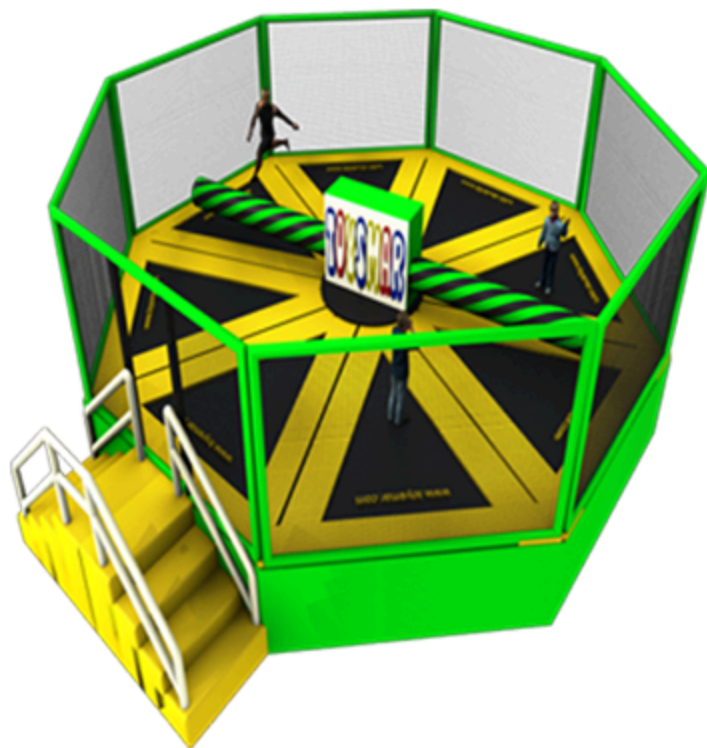

Trambolin Parklar

Ürün Özellikleri **TİP-02**

1. Ürün Adı : Gladatör Parkur
   Ürün Ölçüleri : 8 x 8m
   Kapladığı Alan : 49 m²