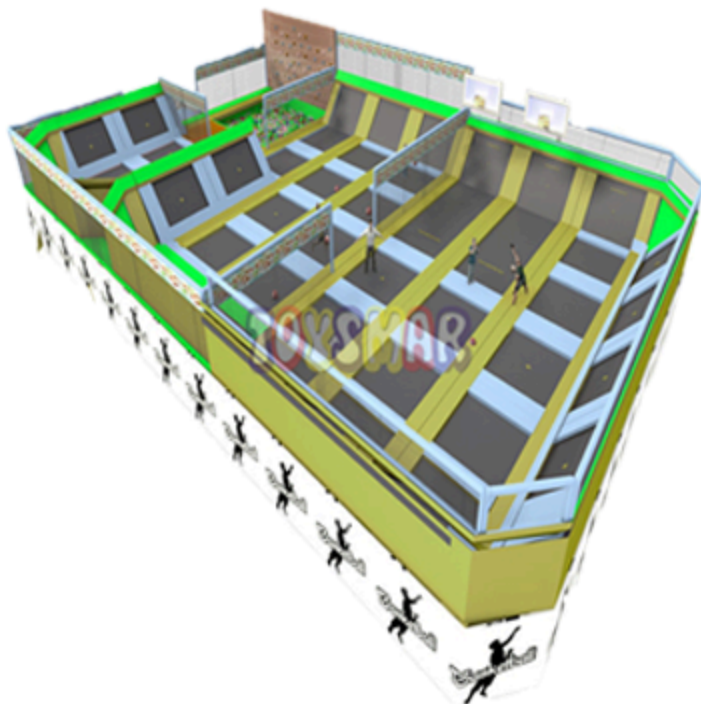

Ürün Özellikleri TİP-393

- Ürün Adı : Softplay Oyun Alanı
Ürün Ölçüleri : 19 x 10
Kullanıcı Sayısı : 25-30 Kişi
Kapladığı Alan : 190 m²

TOYSMAR

TRAMBOLIN PARK

Ürün Özellikleri **TIP-04**

- Ürün Adı : Basket Trambolin
Ürün Ölçüleri : 6 x 8m
Kapladığı Alan : 48 m2

Ürün Özellikleri **TIP-26**

- Ürün Adı : Basket Trambolin
Ürün Ölçüleri : 8 x 7 m
Kapladığı Alan : 56 m2

Ürün Özellikleri **T1P-245**

Ürün Adı : Trambolin Park
Ürün Ölçüleri : 15 x 10m
Kapladığı Alan : 150m2

Ürün Özellikleri **T1P-382**

Ürün Adı : Trambolin Park
Ürün Ölçüleri : 25 x 18 m
Kapladığı Alan : 450m2

Trambolin Parklar

Ürün Özellikleri **TIP-07**

- Ürün Adı : Trambolin Park
Ürün Ölçüleri : 25 x 14m
Kapladığı Alan : 350 m2

Ürün Özellikleri **TIP-390**

- Ürün Adı : Trambolin Park
Yakar Top
Ürün Ölçüleri : 11 x 8,5 m
Kapladığı Alan : 93m2

Trambolin Parklar

Ürün Özellikleri **TİP-02**

- Ürün Adı : Gladatör Parkur
Ürün Ölçüleri : 7 x 7m
Kapladığı Alan : 49 m2