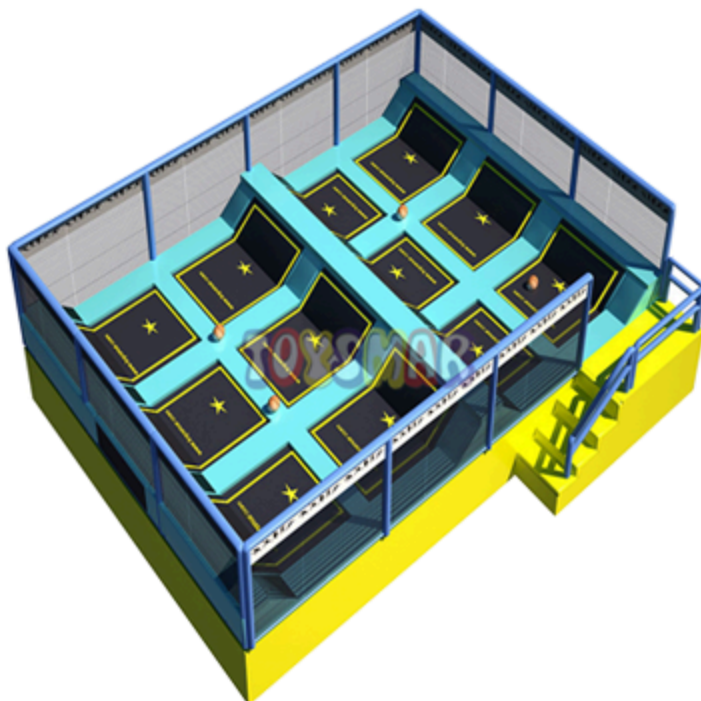

Ürün Özellikleri **T1P-382**

Ürün Adı : Trambolin Park
Ürün Ölçüleri : 25 x 18 m
Kapladığı Alan : 450m2

Trambolin Parklar

Ürün Özellikleri **TIP-07**

- Ürün Adı : Trambolin Park
Ürün Ölçüleri : 25 x 14m
Kapladığı Alan : 350 m2

Ürün Özellikleri **TIP-390**

- Ürün Adı : Trambolin Park
Yakar Top
Ürün Ölçüleri : 11 x 8,5 m
Kapladığı Alan : 93m2

Trambolin Parklar

Ürün Özellikleri **TİP-02**

- Ürün Adı : Gladatör Parkur
Ürün Ölçüleri : 7 x 7m
Kapladığı Alan : 49 m2