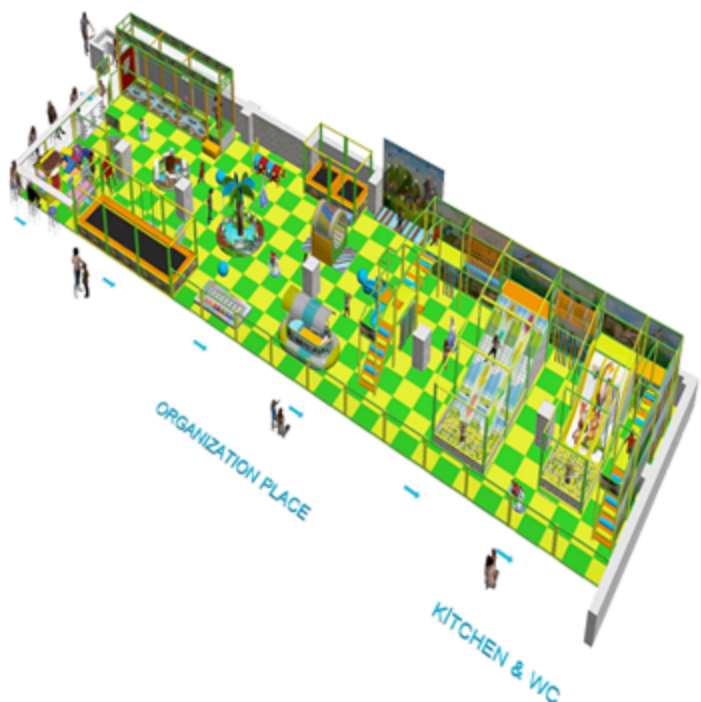

TOYSMAR

ÜRÜN KATALOG

- ◆ info@toysmar.com
- ◆ www.toysmar.com
- ◆ + 90 (236) 302 02 27

TOYSMAR

SOFTPLAY OYUN ALANI

Ürün Özellikleri **TIP-332**

- Ürün Adı : Softplay Oyun Alanı
Ürün Ölçüleri : 14 x 7
Kullanıcı Sayısı : 12 Kişi
Kapladığı Alan : 98 m2

Ürün Özellikleri **TIP-333**

- Ürün Adı : Softplay Oyun Alanı
Ürün Ölçüleri : 15 x 10
Kullanıcı Sayısı : 15 Kişi
Kapladığı Alan : 150 m2

Ürün Özellikleri **TIP-338**

Ürün Adı : Softplay Oyun Alanı
Ürün Ölçüleri : 27 x 6
Kullanıcı Sayısı : 25 Kişi
Kapladığı Alan : 162 m2

Ürün Özellikleri **TIP-325**

Ürün Adı : Softplay Oyun Alanı
Ürün Ölçüleri : 32x10
Kullanıcı Sayısı : 35 Kişi
Kapladığı Alan : 320 m2

Ürün Özellikleri **TIP-340**

- Ürün Adı : Softplay Oyun Alanı
Ürün Ölçüleri : 20 x 12
Kullanıcı Sayısı : 25-30 Kişi
Kapladığı Alan : 240 m²