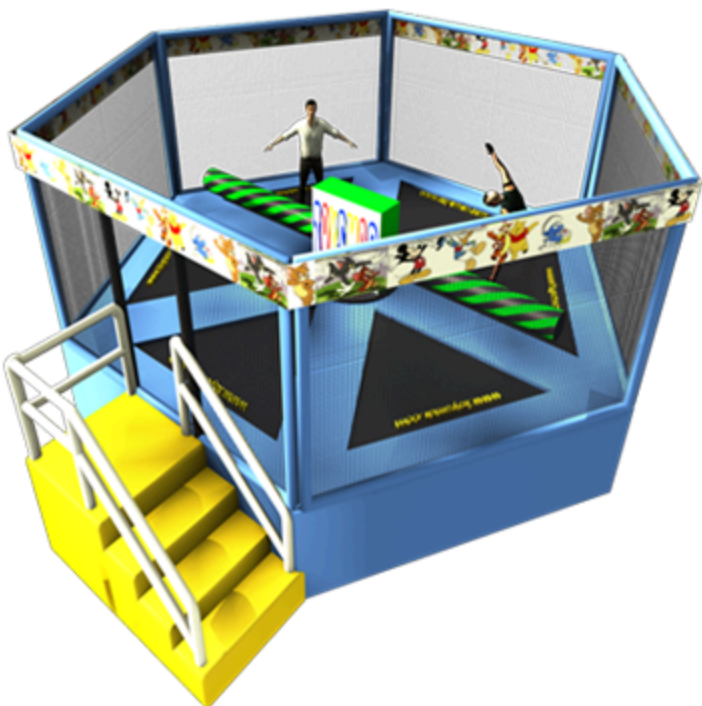

Trambolin Parklar

Ürün Özellikleri **TİP-02**

1. Ürün Adı : Gladatör Parkur
   Ürün Ölçüleri : 7 x 7m
   Kapladığı Alan : 49 m2